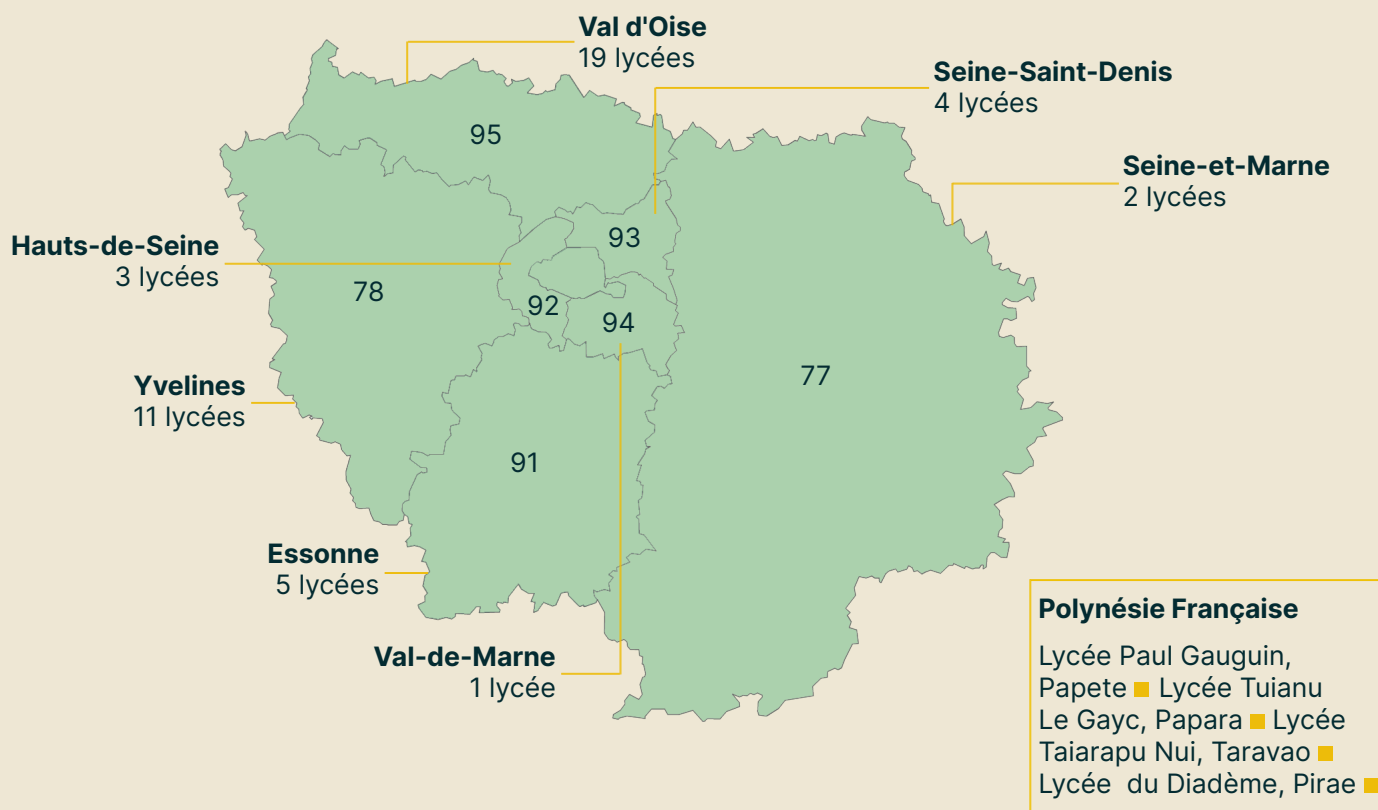

Nos lycées partenaires

Seine-et-Marne :

Lycée Simone Veil, Noisiel ■ Lycée Camille Claudel, Pontault-Combault

Yvelines :

Lycée Vincent Van Gogh, Aubergenville ■ Lycée François Villon, Les Mureaux ■ Lycée Saint-Exupéry, Mantes-la-Jolie ■ Lycée Charles de Gaulle, Poissy ■ Lycée le Corbusier, Poissy ■ Lycée Jules Hardouin-Mansart, Saint-Cyr-l'École ■ Lycée Plaine de Neauphle, Trappes ■ Lycée Condorcet, Limay ■ Lycée Léopold Senghor, Magnanville ■ Lycée Dumont Durville, Maurepas ■ Lycée Jean-Baptiste Poquelin, Saint-Germain-en-Laye

Essonne :

Lycée Clément Ader, Athis Mons ■ Lycée Talma, Brunoy ■ Lycée Gaspard Monge, Savigny-sur-Orge ■ Lycée Marie Laurencin, Menecy ■ Lycée Camille Claude, Palaiseau ■

Hauts-de-Seine :

Lycée Guy de Maupassant, Colombes ■ Lycée Joliot Curie, Nanterre ■ Lycée Erea Toulouse Lautrec, Vaucresson ■

Seine-Saint-Denis :

Lycée le Corbusier, Aubervilliers ■ Lycée Léonard de Vinci, Tremblay-en-France ■ Lycée Albert Schweitzer, Le Raincy ■ Lycée Evariste Galois, Noisy-le-Grand ■

Val-de-Marne :

Lycée Langevin Wallon, Champigny-sur-Marne ■